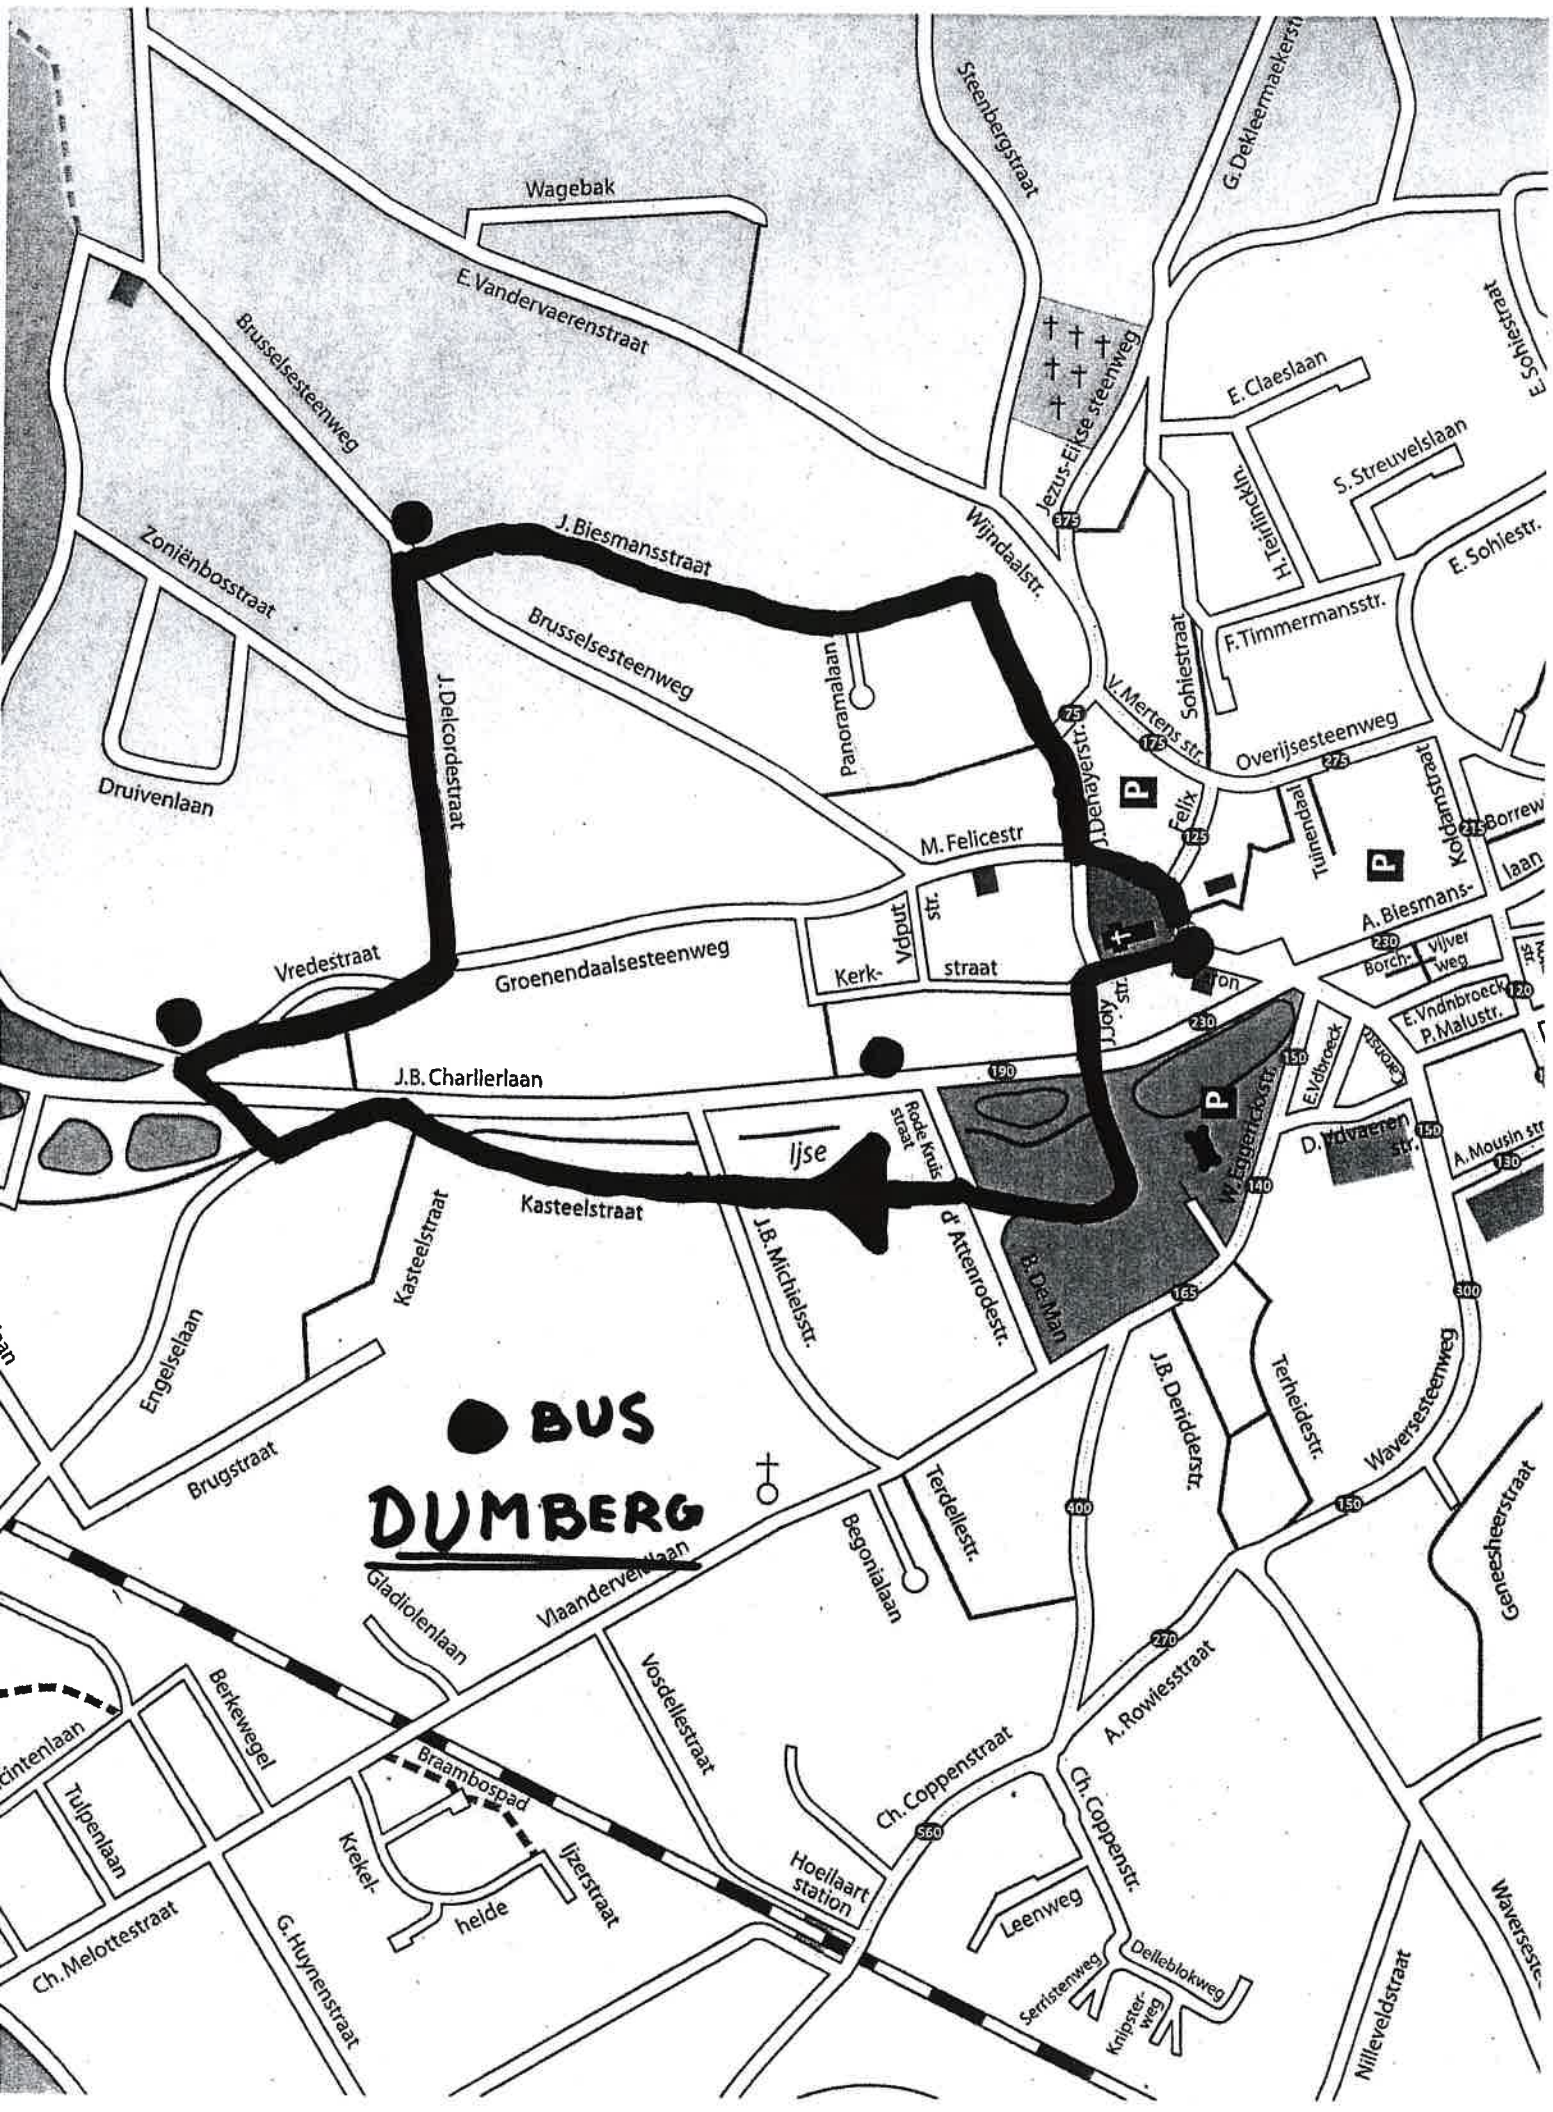

SLOESVELD

Gemeente
Hoeilaart

telt om gezonder te gaan leven. Elke mens heeft immers nood aan een halfuur beweging of 10.000 stappen per dag. Laat de auto eens staan of zoek niet nodeloos naar die ene vrije plaats en parkeer wat verder. Op de voorzijde van de kaart vind je de stapafstanden tussen de straten in het centrum. Op de achterkant volgen veelgebruikte stapafstanden en wat meer uitleg over hoe gezond te bewegen.