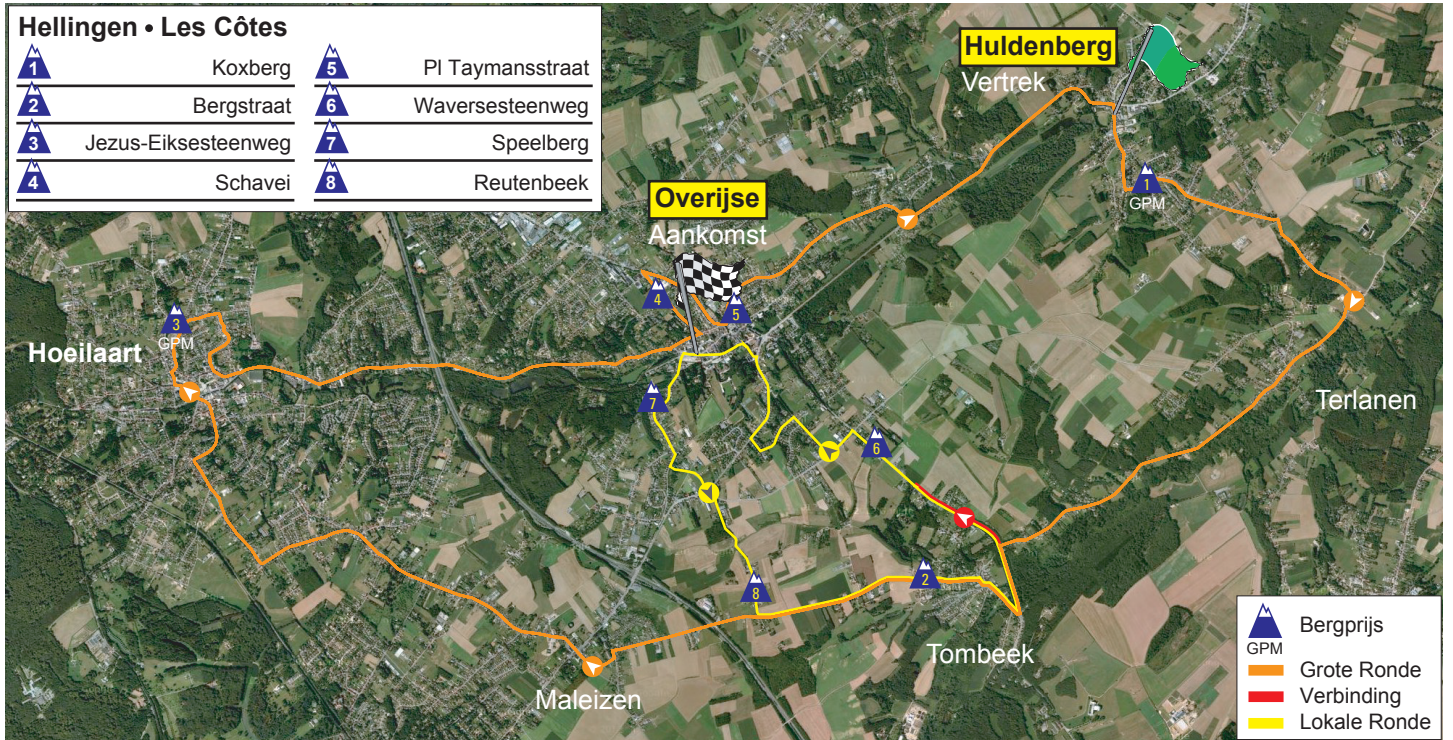

Druivenkoers

21/08/2013

Kaart & Profiel - Carte & Profil

Huldenberg

Overijse